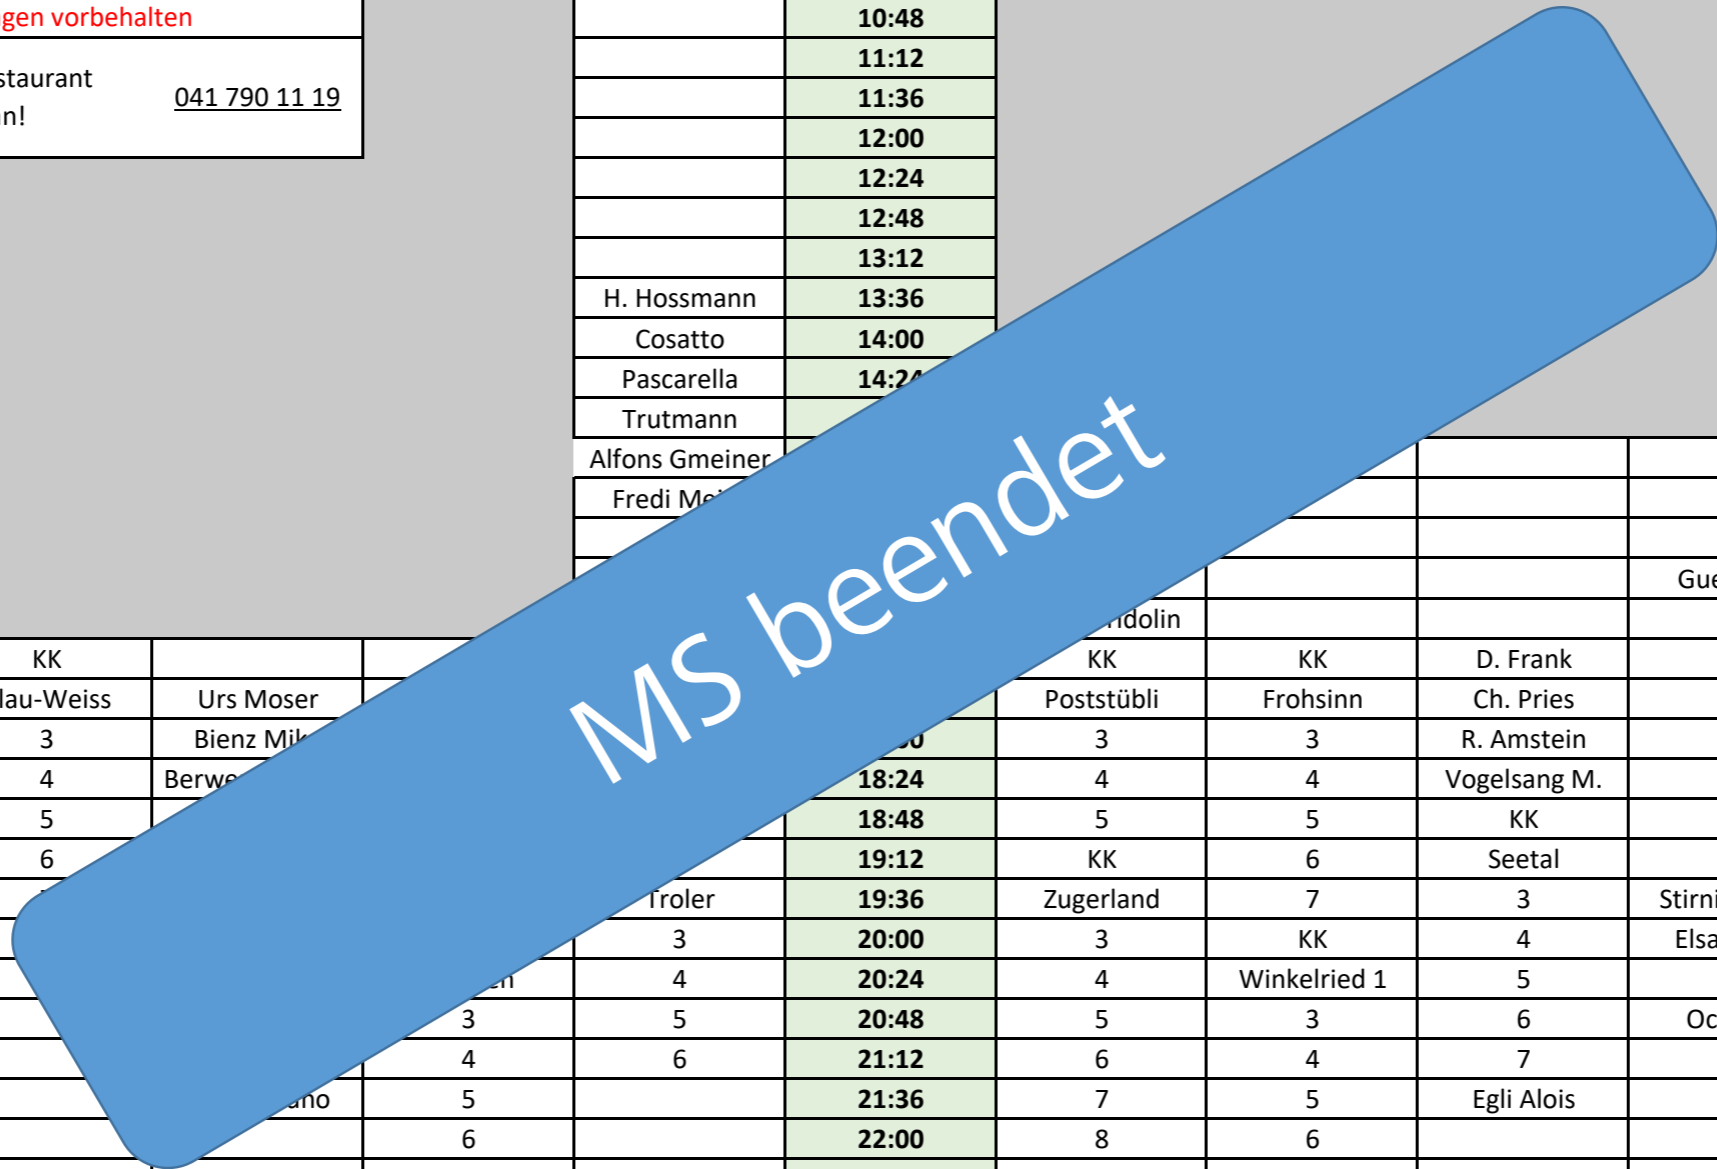

15.05.2023	16.05.2023	17.05.2023	18.05.2023	19.05.2023	20.05.2023	21.05.2023	22.05.2023	23.05.2023	24.05.2023	25.05.2023	26.05.2023	27.05.2023		
	1. Woche						Spielfrei	2. Woche							
	Montag	Dienstag	Mittwoch	Donnerstag	Freitag	Samstag	Sonntag	Montag	Dienstag	Mittwoch	Donnerstag	Freitag	Samstag		
10:00	Änderungen vorbehalten Anmeldung im Restaurant ab MS-Beginn! 041 790 11 19						10:00							KK	10:00
10:24							10:24							Millennium	10:24
10:48							10:48							3	10:48
11:12							11:12							4	11:12
11:36							11:36							5	11:36
12:00							12:00							6	12:00
12:24							12:24							7	12:24
12:48							12:48							8	12:48
13:12							13:12								13:12
13:36							13:36							H. Hossmann	13:36
14:00	14:00	Cosatto	14:00												
14:24	14:24	Pascarella	14:24												
14:48	14:48	Trutmann	14:48												
15:12	15:12	Alfons Gmeiner	15:12												
15:36	15:36	Fredi Me...	15:36												
16:00	16:00		16:00	KK	Wanner	6	16:00								
16:24	16:24		16:24	Guert Holz		Grepper Alois	16:24								
16:48	16:48		16:48	ndolin		Burch Judith	16:48								
17:12	H. Winiger	Stettler Dominik	KK				17:12	KK	KK	D. Frank	4	KK		17:12	
17:36	Müller Edi		Blau-Weiss	Urs Moser			17:36	Poststübli	Frohsinn	Ch. Pries	5	Nutz		17:36	
18:00	KK		3	Bienz Mik			18:00	3	3	R. Amstein	6	3		18:00	
18:24	Heidegg	KK	4	Berwe			18:24	4	4	Vogelsang M.	7	4		18:24	
18:48	3	Sonnenburg	5				18:48	5	5	KK	8	5		18:48	
19:12	4	3	6				19:12	KK	6	Seetal	9	KK		19:12	
19:36	5	4					19:36	Troler	7	3	Stirnimann J.	Sonnholz		19:36	
20:00	6	5					20:00	3	KK	4	Elsasser P.	3		20:00	
20:24	7	6					20:24	4	Winkelried 1	5	KK	4		20:24	
20:48		Guido Muff					20:48	5	3	6	Octopus	5		20:48	
21:12							21:12	6	4	7	3	6		21:12	
21:36							21:36	7	5	Egli Alois	4			21:36	
22:00							22:00	8	6		5			22:00	
22:24							22:24				6			22:24	
22:48							22:48							22:48	
23:12							23:12							23:12