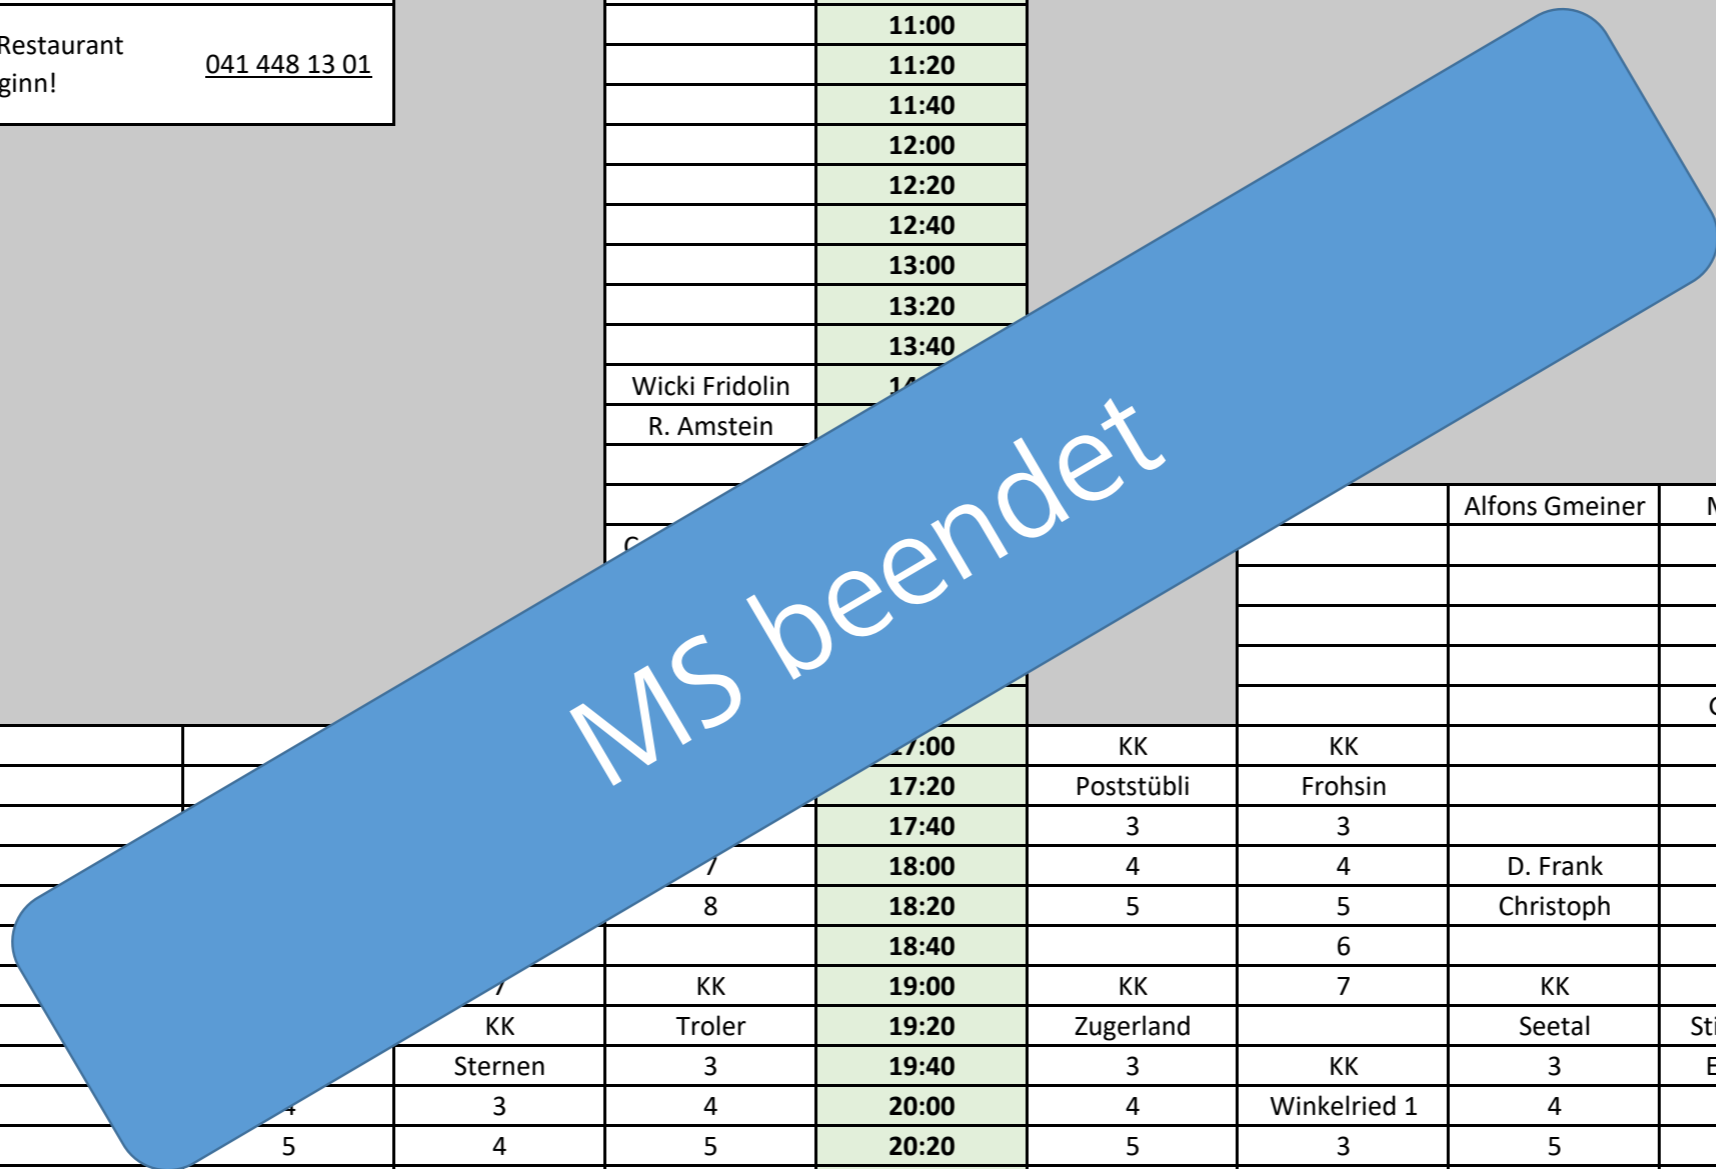

02. MS Sternen, Ballwil

KK Winkelried 1 | Programm: 100 Würfe | 30.01.2023 - 11.02.2023

	30.01.2023	31.01.2023	01.02.2023	02.02.2023	03.02.2023	04.02.2023	05.02.2023	06.02.2023	07.02.2023	08.02.2023	09.02.2023	10.02.2023	11.02.2023		
	1. Woche						Spielfrei	2. Woche							
	Montag	Dienstag	Mittwoch	Donnerstag	Freitag	Samstag	Sonntag	Montag	Dienstag	Mittwoch	Donnerstag	Freitag	Samstag		
10:00	<div style="border: 1px solid black; padding: 5px; text-align: center;"> <p style="color: red;">Änderungen vorbehalten</p> <p>Anmeldung im Restaurant ab MS-Beginn! 041 448 13 01</p> </div>						10:00							KK	10:00
10:20							Millennium							10:20	
10:40							3							10:40	
11:00							4							11:00	
11:20							5							11:20	
11:40							6							11:40	
12:00							7							12:00	
12:20							8							12:20	
12:40							9							12:40	
13:00							KK							13:00	
13:20							Blau-Weiss							13:20	
13:40							3							13:40	
14:00							4							14:00	
14:20							5							14:20	
14:40	6	14:40													
15:00									Alfons Gmeiner	Müller Edi		7	15:00		
15:20													8	15:20	
15:40													9	15:40	
16:00													10	16:00	
16:20													11	16:20	
16:40											KK		KK	16:40	
17:00							17:00	KK	KK		3	Nutz	Rontal	17:00	
17:20							17:20	Poststübli	Frohsin		4	3	3	17:20	
17:40		KK					17:40	3	3		5	4	4	17:40	
18:00	KK	Sonnenburg					18:00	4	4	D. Frank	6	5	5	18:00	
18:20	Heidegg	3					18:20	5	5	Christoph	7	6	6	18:20	
18:40	3	4					18:40		6		8	7		18:40	
19:00	4	5					19:00	KK	7	KK	9	KK		19:00	
19:20	5						19:20	Zugerland		Seetal	Stirnimann J.	Sonnholz		19:20	
19:40	6						19:40	3	KK	3	Elsasser P.	3		19:40	
20:00	7						20:00	4	Winkelried 1	4	KK	4		20:00	
20:20							20:20	5	3	5	Octopus	5		20:20	
20:40							20:40	6	4	6	3	6		20:40	
21:00							21:00	7	5	7	4			21:00	
21:20				Zettel Bruno	7		21:20	8	6		5			21:20	
21:40				Heimann W.			21:40		7		6			21:40	
22:00							22:00							22:00	
22:20							22:20							22:20	
22:40							22:40							22:40	
23:00							23:00							23:00	