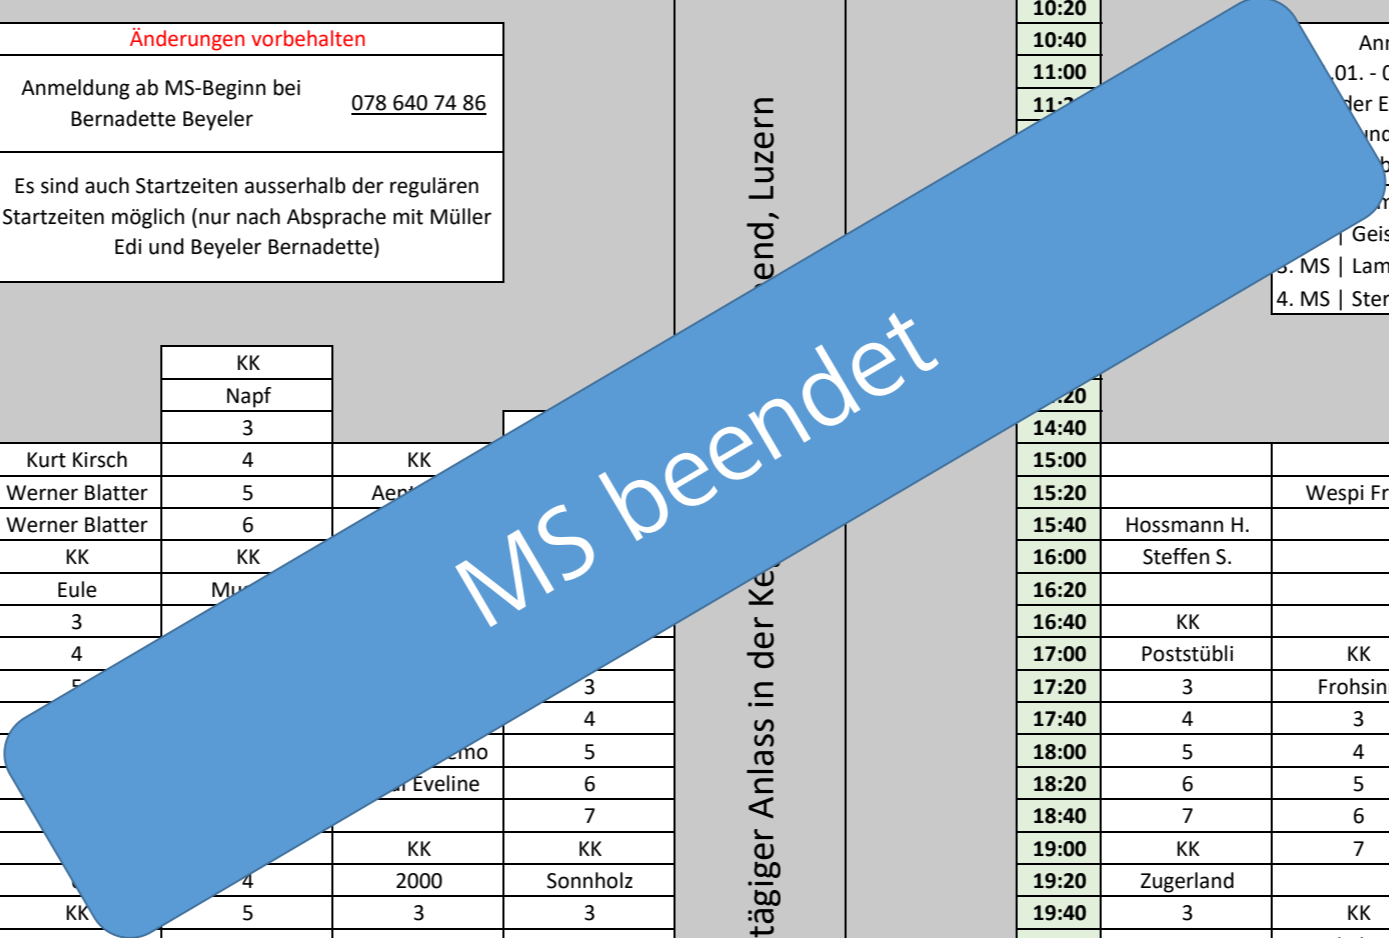

Änderungen vorbehalten

Anmeldung ab MS-Beginn bei
Bernadette Beyeler [078 640 74 86](tel:0786407486)

Es sind auch Startzeiten ausserhalb der regulären
Startzeiten möglich (nur nach Absprache mit Müller
Edi und Beyeler Bernadette)

Anmeldung für alle 4 Challenge-MS:
01. - 05.01.23 an 077 407 64 14 (ab 18 Uhr)
oder E-Mail marius.langenegger@uvsh.ch.
Anmeldung erfolgt nachher erfolgt die Anmeldung der vier
bei den einzelnen Unterverbänden.

1. MS | Allmend, Luzern - 06.01. - 21.01.23
2. MS | Geissenstein, Luzern - 30.01. - 18.02.23
3. MS | Lamm, Buholz - 01.05. - 20.05.23
4. MS | Sternen, Schmidrued 14.08. - 30.08.23

Ganztägiger Anlass in der K...