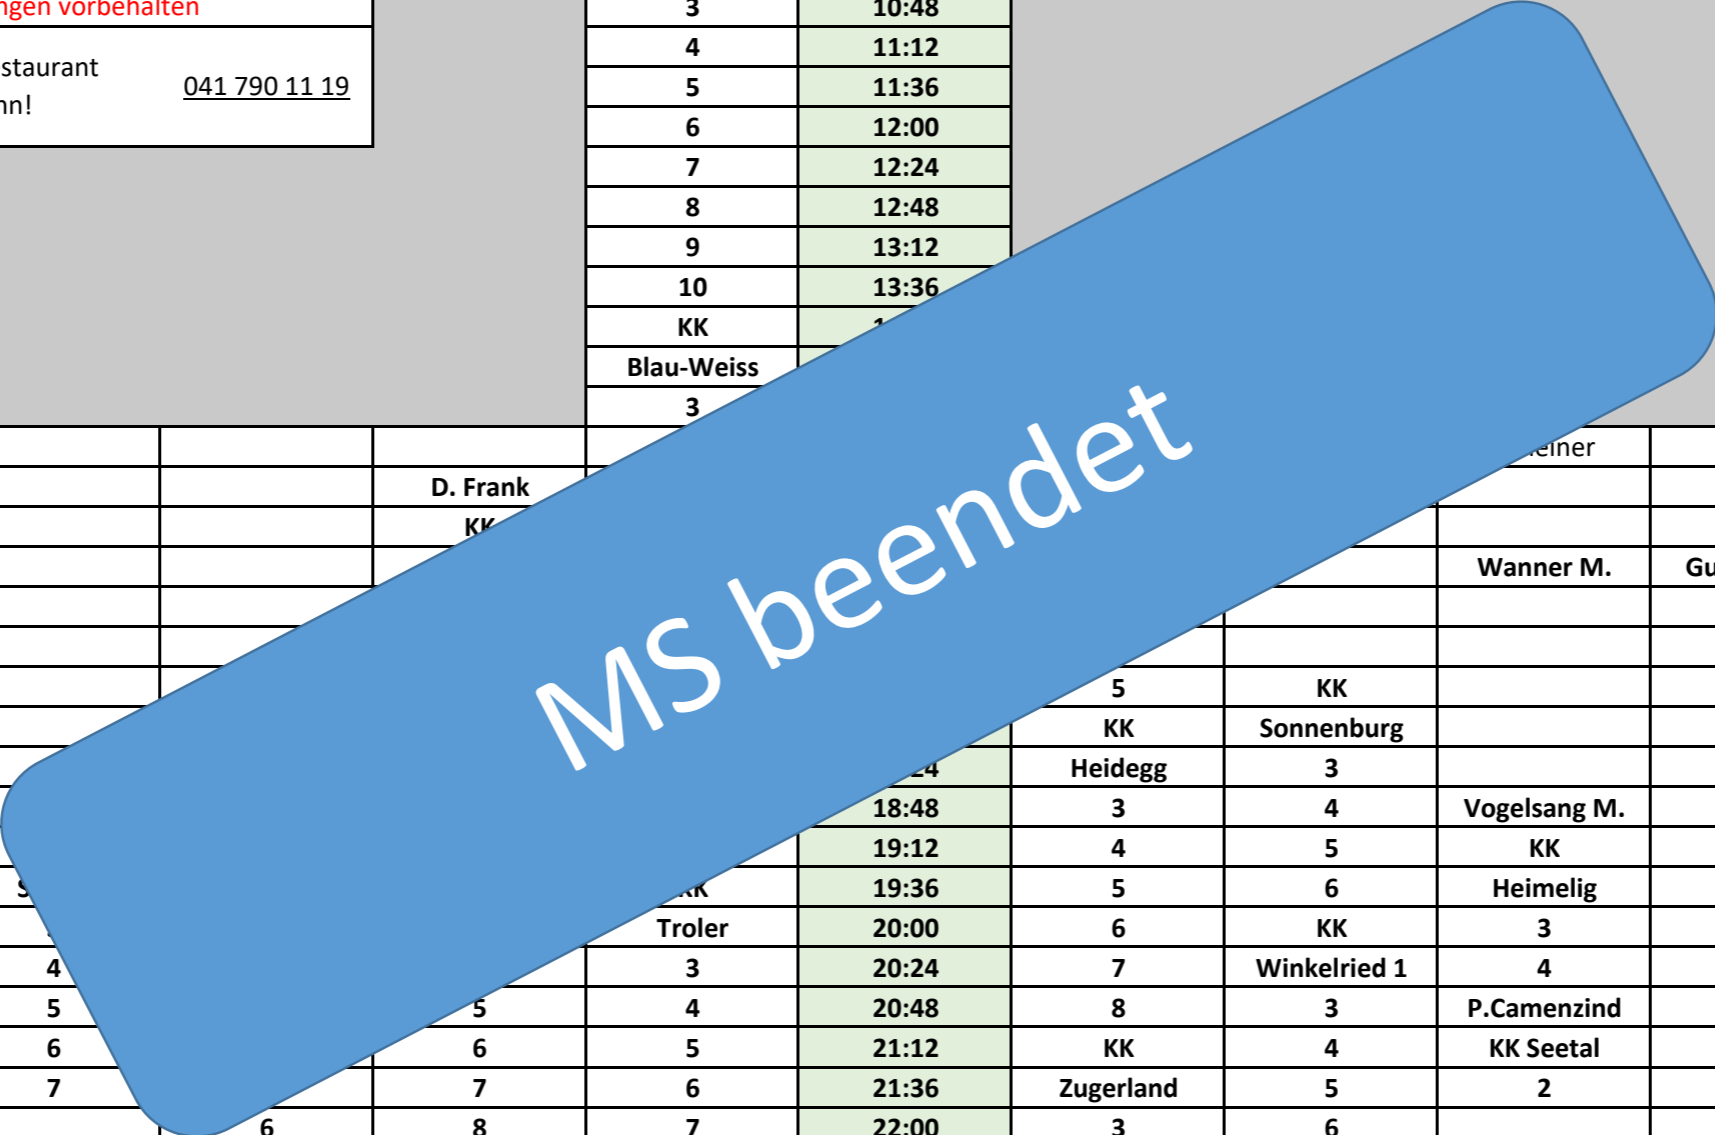

04. MS Breitfeld, Rotkreuz

KK Pinguin | 21.03.2022 - 02.04.2022 | 60 Würfe

	21.03.2022	22.03.2022	23.03.2022	24.03.2022	25.03.2022	26.03.2022	27.03.2022	28.03.2022	29.03.2022	30.03.2022	31.03.2022	01.04.2022	02.04.2022						
	1. Woche						Spielfrei	2. Woche											
	Montag	Dienstag	Mittwoch	Donnerstag	Freitag	Samstag	Sonntag	Montag	Dienstag	Mittwoch	Donnerstag	Freitag	Samstag						
10:00	<div style="border: 1px solid black; padding: 5px; text-align: center;"> <p style="color: red;">Änderungen vorbehalten</p> <p>Anmeldung im Restaurant ab MS-Beginn! 041 790 11 19</p> </div>						KK	10:00								10:00			
10:24							Milliennium	10:24											
10:48							3	10:48											
11:12							4	11:12											
11:36							5	11:36											
12:00							6	12:00											
12:24							7	12:24											
12:48							8	12:48											
13:12							9	13:12											
13:36							10	13:36											
14:00							KK												
14:24							Blau-Weiss												
14:48							3												
15:12							W. Muoser	Müller Edi											
15:36		Meier Jakob			D. Frank									KK	15:36				
16:00					KK									Pinguin	16:00				
16:24														3	16:24				
16:48														3	16:48				
17:12		KK												4	17:12				
17:36		Frohsinn												5	17:36				
18:00		3						5	KK					3	18:00				
18:24		4						KK	Sonnenburg					4	18:24				
18:48		5						Heidegg	3					5	18:48				
19:12	KK	6						3	4	Vogelsang M.				6	19:12				
19:36	Zugerland	7						4	5	KK				7	19:36				
20:00	3							5	6	Heimelig				KK	19:36				
20:24	4							6	KK	3				Geuensee	20:00				
20:48	5							7	Winkelried 1	4				3	20:24				
21:12	12826							8	3	P.Camenzind				4	20:48				
21:36								21:12	KK	4	KK Seetal			5	21:12				
22:00								21:36	Zugerland	5	2			6	21:36				
22:24								22:00	3	6					22:00				
22:48								22:24		7					22:24				
23:12								22:48		8					22:48				
								23:12							23:12				