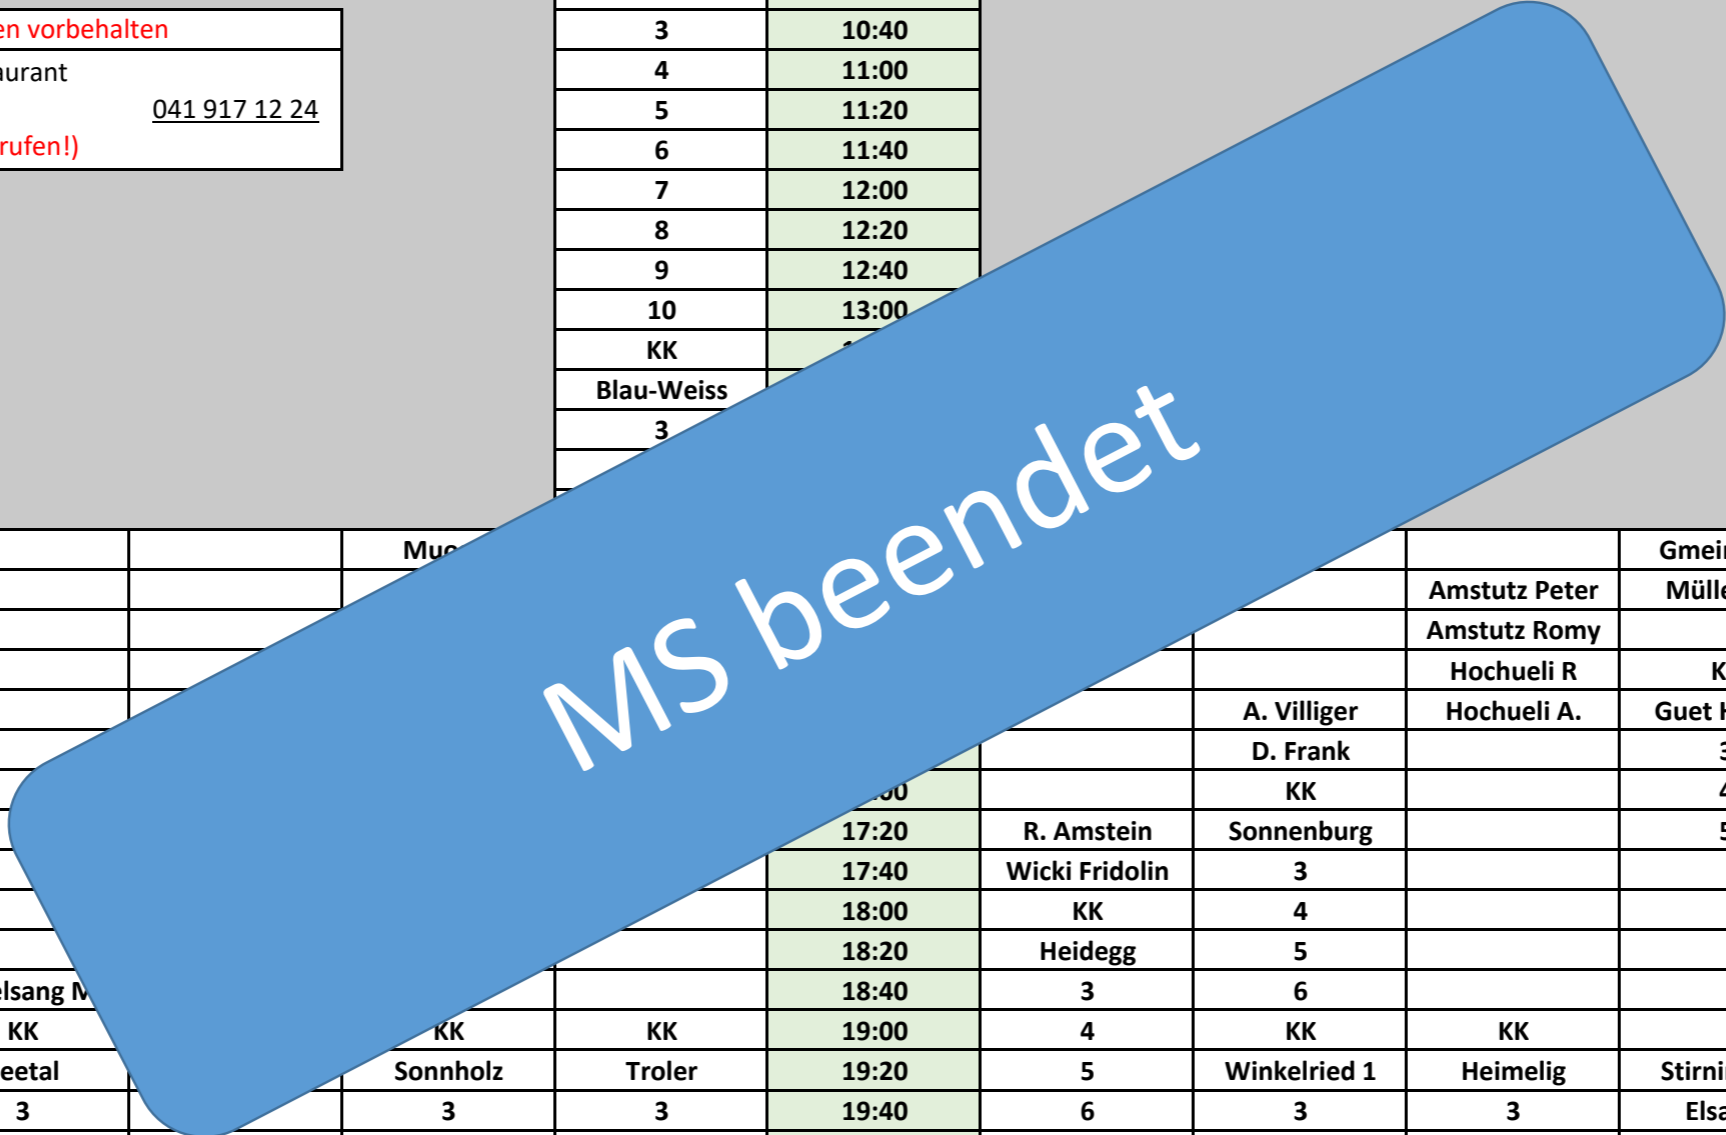

07.02.2022	08.02.2022	09.02.2022	10.02.2022	11.02.2022	12.02.2022	13.02.2022	14.02.2022	15.02.2022	16.02.2022	17.02.2022	18.02.2022	19.02.2022													
	1. Woche						Spielfrei	2. Woche																		
	Montag	Dienstag	Mittwoch	Donnerstag	Freitag	Samstag	Sonntag	Montag	Dienstag	Mittwoch	Donnerstag	Freitag	Samstag													
10:00	Änderungen vorbehalten Anmeldung im Restaurant ab MS-Beginn 041 917 12 24 (erst ab 16:00 Uhr anrufen!)						KK	10:00								10:00										
10:20							Milliennium	10:20																		10:20
10:40																		3	10:40							10:40
11:00																		4	11:00							11:00
11:20																		5	11:20							11:20
11:40																		6	11:40							11:40
12:00																		7	12:00							12:00
12:20																		8	12:20							12:20
12:40																		9	12:40							12:40
13:00																		10	13:00							13:00
13:20																		KK								13:20
13:40																		Blau-Weiss							Blauweiss	13:40
14:00																		3							Blauweiss	14:00
14:20																										14:20
14:40														14:40												
15:00					Muc						Gmeiner A.		Cosatto Franco	15:00												
15:20										Amstutz Peter	Müller Edi		Pascarella Enzo	15:20												
15:40										Amstutz Romy			KK	15:40												
16:00										Hochueli R	KK		Pinguin	16:00												
16:20	12228								A. Villiger	Hochueli A.	Guet Holz S.		3	16:20												
16:40	Slanzi Martin								D. Frank		3		4	16:40												
17:00	KK	KK							KK		4	KK	5	17:00												
17:20	Poststübli	Frohsinn					17:20	R. Amstein	Sonnenburg		5	Ochsen	6	17:20												
17:40	3	3					17:40	Wicki Fridolin	3			3	7	17:40												
18:00	4	4					18:00	KK	4			4		18:00												
18:20		5					18:20	Heidegg	5			5		18:20												
18:40		6	Vogelsang M				18:40	3	6			6		18:40												
19:00	KK	7	KK		KK	KK	19:00	4	KK	KK				19:00												
19:20	Zugerland		Seetal		Sonnholz	Troler	19:20	5	Winkelried 1	Heimelig	Stirnimann	KK		19:20												
19:40	3		3		3	3	19:40	6	3	3	Elsaser	Geuensee		19:40												
20:00	4	12826	4	Octopus	4	4	20:00	7	4	4		3		20:00												
20:20	5		5	3	5	5	20:20	8	5			4		20:20												
20:40	6		6	4	6	6	20:40		6			5		20:40												
21:00	7		7	5	7	7	21:00		7			6		21:00												
21:20	8			6	8		21:20		8			13663		21:20												
21:40	Keine freien Startzeiten mehr ab 21:20 Uhr - Ruhezeit im Hotel ab 22:00 Uhr							21:40	Keine freien Startzeiten mehr ab 21:20 Uhr - Ruhezeit im Hotel ab 22:00 Uhr						21:40											
22:00								22:00							22:00											
22:20								22:20							22:20											
22:40								22:40							22:40											
23:00								23:00							23:00