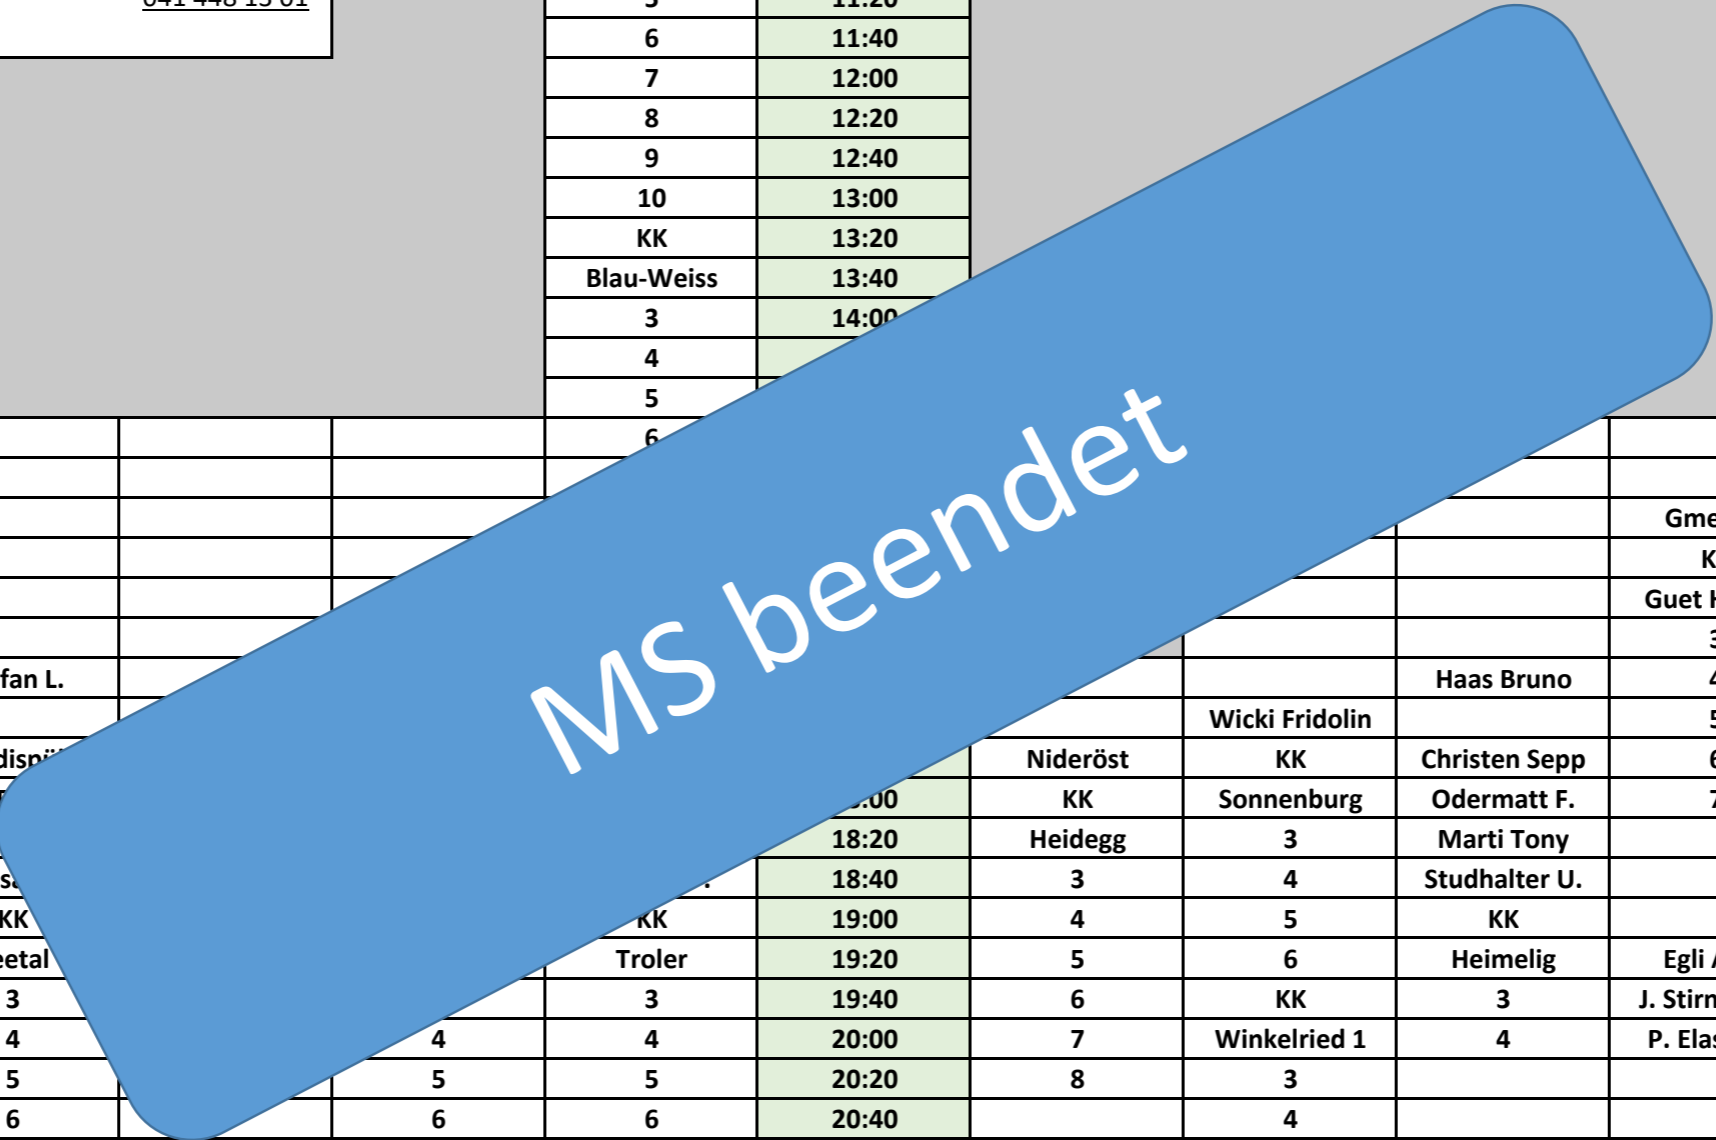

05. MS Sternen, Ballwil

KK Frohsinn | 25.04.2022 - 07.05.2022 | 100 Würfe

	25.04.2022	26.04.2022	27.04.2022	28.04.2022	29.04.2022	30.04.2022	01.05.2022	02.05.2022	03.05.2022	04.05.2022	05.05.2022	06.05.2022	07.05.2022						
	1. Woche						Spielfrei	2. Woche											
	Montag	Dienstag	Mittwoch	Donnerstag	Freitag	Samstag	Sonntag	Montag	Dienstag	Mittwoch	Donnerstag	Freitag	Samstag						
10:00	Änderungen vorbehalten Anmeldung im Restaurant ab MS-Beginn! 041 448 13 01						KK	10:00								10:00			
10:20							Milliennium	10:20											
10:40							3	10:40											
11:00							4	11:00											
11:20							5	11:20											
11:40							6	11:40											
12:00							7	12:00											
12:20							8	12:20											
12:40							9	12:40											
13:00							10	13:00											
13:20							KK	13:20											
13:40							Blau-Weiss	13:40											
14:00							3	14:00											
14:20							4												
14:40	5																		
15:00	A. Kaufmann					6						Müller Edi		15:00					
15:20														15:20					
15:40											Gmeiner		KK	15:40					
16:00											KK		Pinguin	16:00					
16:20											Guet Holz S.		3	16:20					
16:40											3		4	16:40					
17:00	KK	KK	Stefan L.								Haas Bruno	4	KK	5	17:00				
17:20	Poststübli	Frohsinn							Wicki Fridolin		5	Ochsen	6	17:20					
17:40	3	3	Waldspinn					Nideröst	KK	Christen Sepp	6	3		17:40					
18:00	4	4	D. P.					KK	Sonnenburg	Odermatt F.	7	4		18:00					
18:20		5	Berv					Heidegg	3	Marti Tony		5		18:20					
18:40	Palleria A.	6	Vogels					3	4	Studhalter U.		6		18:40					
19:00	KK	7	KK					4	5	KK		7		19:00					
19:20	Zugerland		Seetal					5	6	Heimelig	Egli Alois	KK		19:20					
19:40	3		3					6	KK	3	J. Stirnimann	Geuensee		19:40					
20:00	4		4		4	4		7	Winkelried 1	4	P. Elsass	3		20:00					
20:20	5	12826	5		5	5		8	3			4		20:20					
20:40	6		6		6	6			4			5		20:40					
21:00	7		7	4	7	7			5			6		21:00					
21:20	8			5	8				6					21:20					
21:40				6	Wanner M.				7					21:40					
22:00									8					22:00					
22:20														22:20					
22:40														22:40					
23:00														23:00