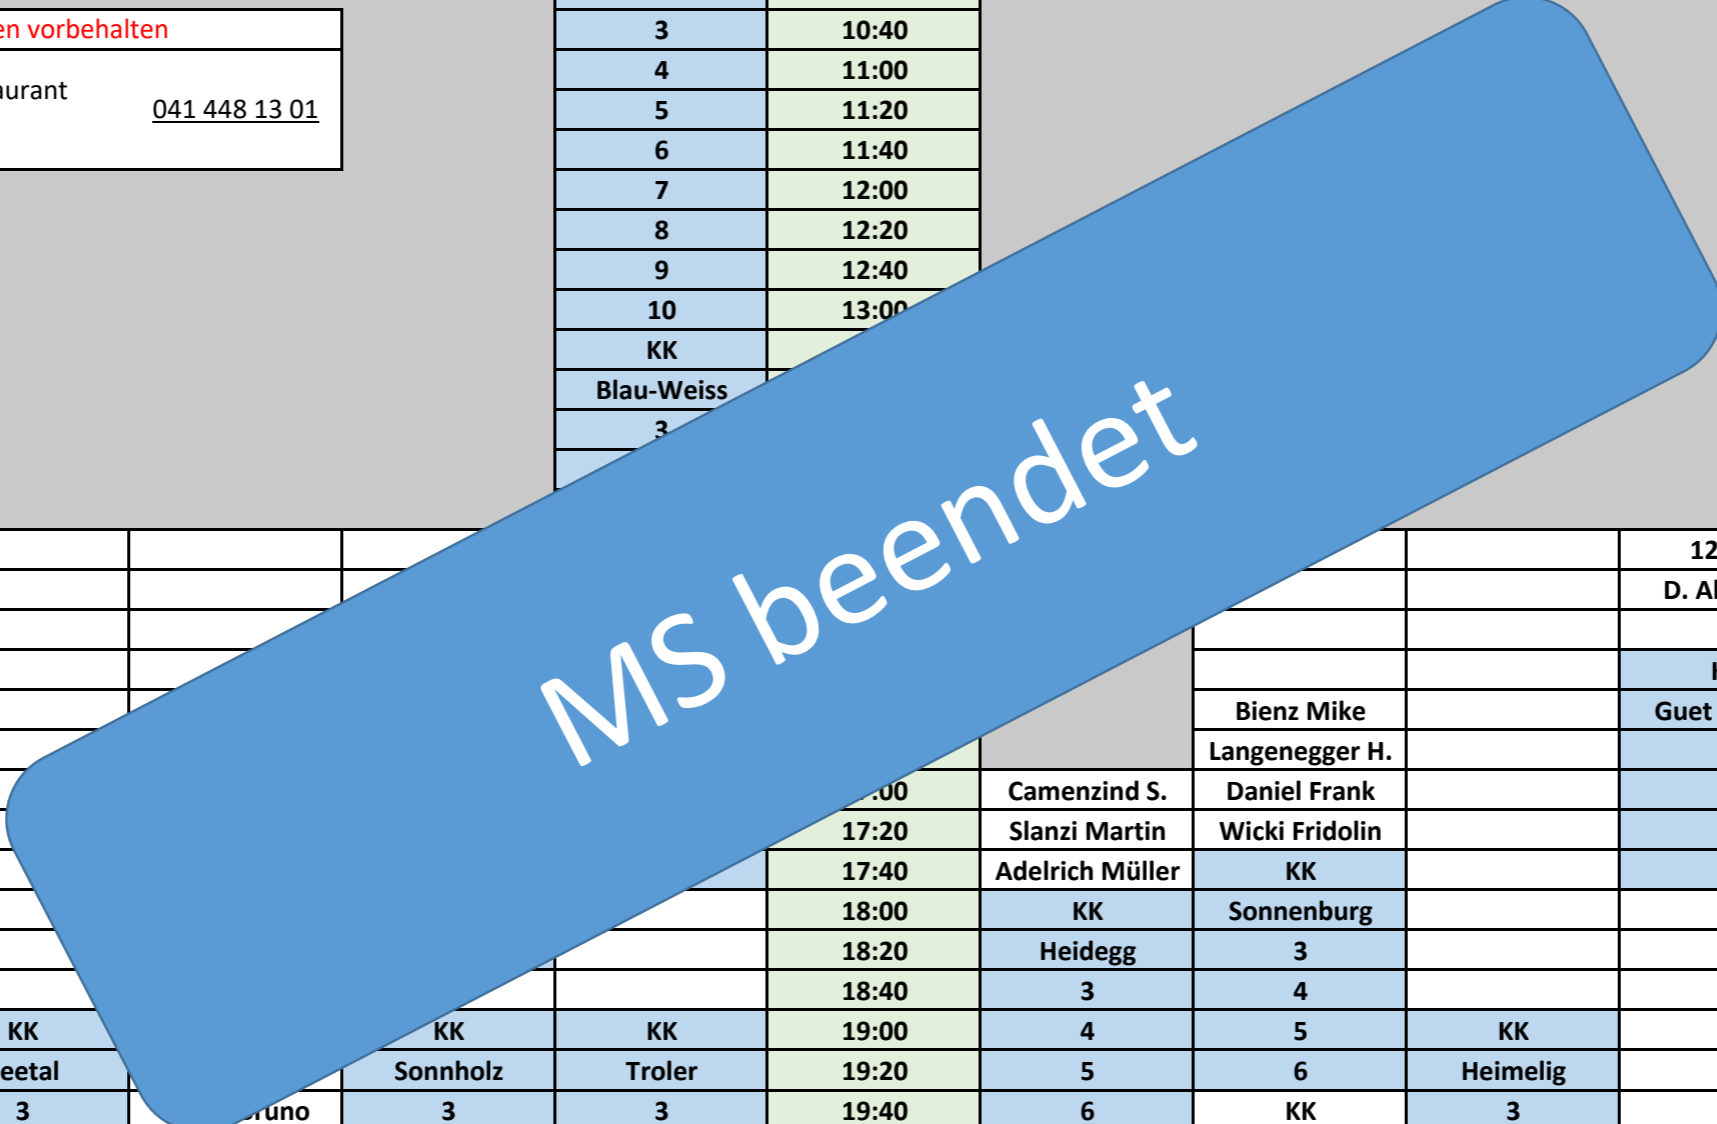

01. MS Sternen, Ballwil

KK Winkelried 1 | 24.01.2022 - 05.02.2022 | 100 Würfe

	24.01.2022	25.01.2022	26.01.2022	27.01.2022	28.01.2022	29.01.2022	30.01.2022	31.01.2022	01.02.2022	02.02.2022	03.02.2022	04.02.2022	05.02.2022			
	1. Woche						Spielfrei	2. Woche								
	Montag	Dienstag	Mittwoch	Donnerstag	Freitag	Samstag	Sonntag	Montag	Dienstag	Mittwoch	Donnerstag	Freitag	Samstag			
10:00	<div style="border: 1px solid black; padding: 5px; text-align: center;"> <p style="color: red;">Änderungen vorbehalten</p> <p>Anmeldung im Restaurant ab MS-Beginn! 041 448 13 01</p> </div>						KK	10:00							10:00	
10:20							Millennium	10:20							10:20	
10:40							3	10:40							10:40	
11:00							4	11:00							11:00	
11:20							5	11:20							11:20	
11:40							6	11:40							11:40	
12:00							7	12:00							12:00	
12:20							8	12:20							12:20	
12:40							9	12:40							12:40	
13:00							10	13:00							13:00	
13:20							KK									
13:40							Blau-Weiss									
14:00							3									
14:20																
14:40																
15:00											12855		15:00			
15:20											D. Albisser			15:20		
15:40													KK	15:40		
16:00											KK		Pinguin	16:00		
16:20		Gmeiner Alfons									Bienz Mike		Guet Holz S.	3	16:20	
16:40		Notter Tony									Langenegger H.		3	Wanner Marco	4	16:40
17:00	KK	KK					17:00	Camenzind S.	Daniel Frank		4	KK	5	17:00		
17:20	Poststübli	Frohsinn					17:20	Slanzi Martin	Wicki Fridolin		5	Ochsen	6	17:20		
17:40	3	3					17:40	Adelrich Müller	KK		6	3	7	17:40		
18:00	4	4					18:00	KK	Sonnenburg			4		18:00		
18:20		5					18:20	Heidegg	3			5		18:20		
18:40		6					18:40	3	4			6		18:40		
19:00		7	KK		KK	KK	19:00	4	5	KK				19:00		
19:20			Seetal		Sonnholz	Troler	19:20	5	6	Heimelig		KK		19:20		
19:40		KK	3	Truno	3	3	19:40	6	KK	3		Geuensee		19:40		
20:00	KK	Winkelried 1	4	KK	4	4	20:00	7	2000	4		3		20:00		
20:20	Zugerland	3	5	Octopus	5	5	20:20	8	3	5		4		20:20		
20:40	3	4	6	3	6	6	20:40		4	6		5		20:40		
21:00	4	5	7	4	7	7	21:00					6		21:00		
21:20	5	6		5	8		21:20							21:20		
21:40	6	7		6			21:40							21:40		
22:00	7	8					22:00							22:00		
22:20	8						22:20							22:20		
22:40							22:40							22:40		
23:00							23:00							23:00		