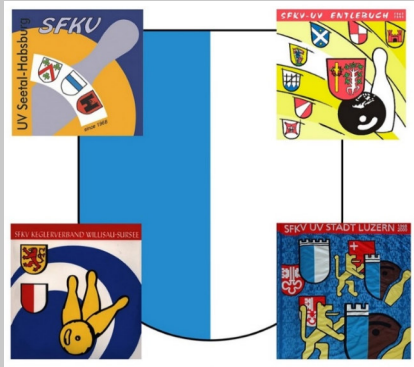

Änderungen vorbehalten

Aktuelle Meisterschaft:
Anmeldung im Restaurant [041 917 12 24](tel:0419171224)
ab MS-Beginn - 07.06.19

Sonstige Anmeldungen:
Marius Langenegger [041 530 10 85](tel:0415301085)

Anmeldung per E-Mail